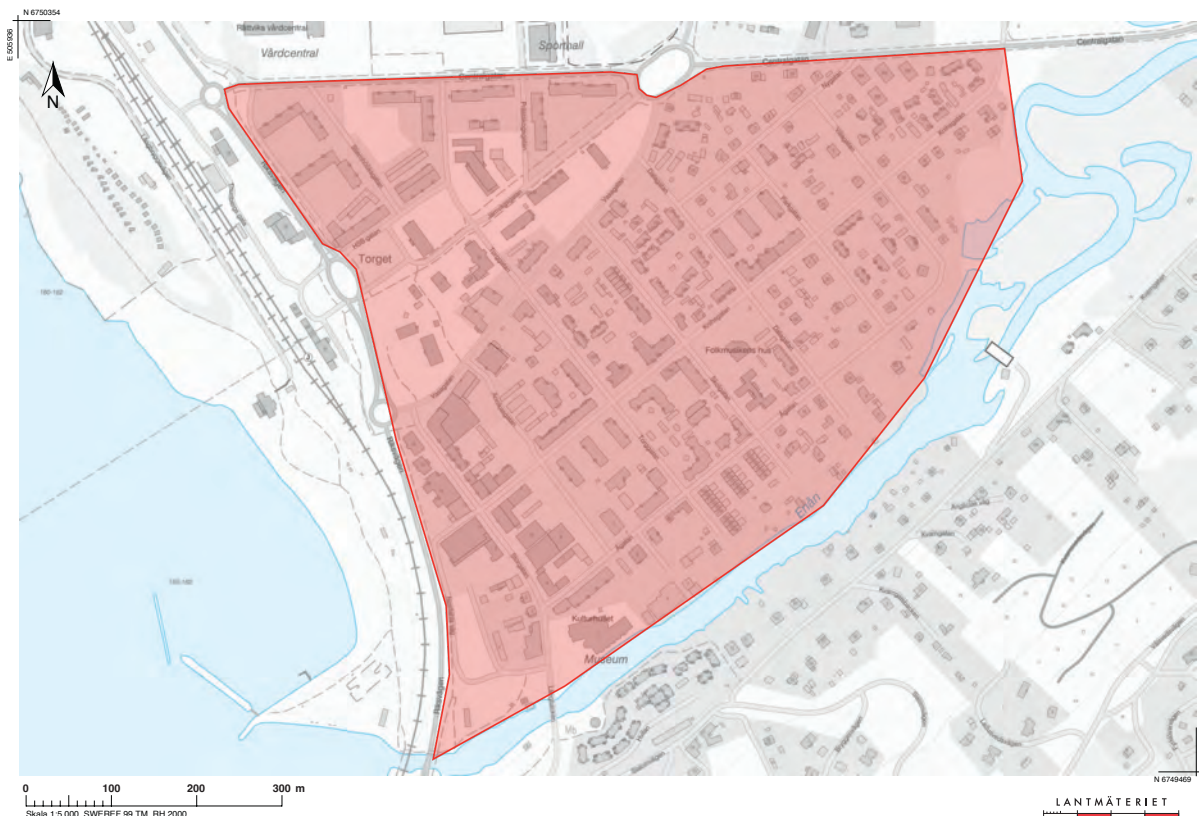

Datumparkering i centrala Rättvik, vad gäller?

För att förbättra skötseln på vägarna under vinter- och vårsäsongen inför kommunen datumparkering i dom centralaste delarna i Rättvik enligt kartbilagan.

Den nya trafikföreskriften innebär att parkering ska ske på rätt sida vägen vilket regleras genom datumet för dagen i samband med husnumren, jämna/udda.

Trafikföreskriften kommer också, beroende på datum innebära parkeringsförbud på vissa hela gator. Exempelvis på udda datum på Knihsgatan då det idag är parkeringsförbud på jämn sida.

Datumparkering gäller från vecka 42 till vecka 18 samt mellan 21:00-17:00 under den tidsperioden. Fordon som står på fel sida kommer att bötfällas.

Exempel: Parkerar du på gatan hemma kl.18:00 den 19:de och kommande dag är ett jämnt nummer, (exempelvis den 20:de) ska du stå på samma sida där husen har jämna nummer.

Nästa dag parkerar du på andra sidan gatan, det vill säga udda husnummer.

Vid eventuella frågor, kontakta gata.trafik@rattvik.se