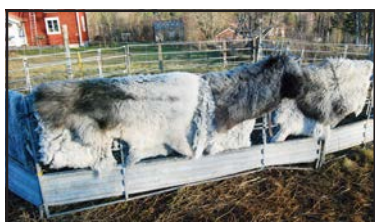

VÄLKOMNA!

Med arr.

Studieförbundet
Vuxenskolan

Skinn från våra gutefår

Varje skinn är unikt, något rakare ull än andra fåraser. Oklippta och plädclippta (35 mm).

070-847 04 81

**BÅTKAPPELL,
SKOTERDYNA, KLÄDER?**