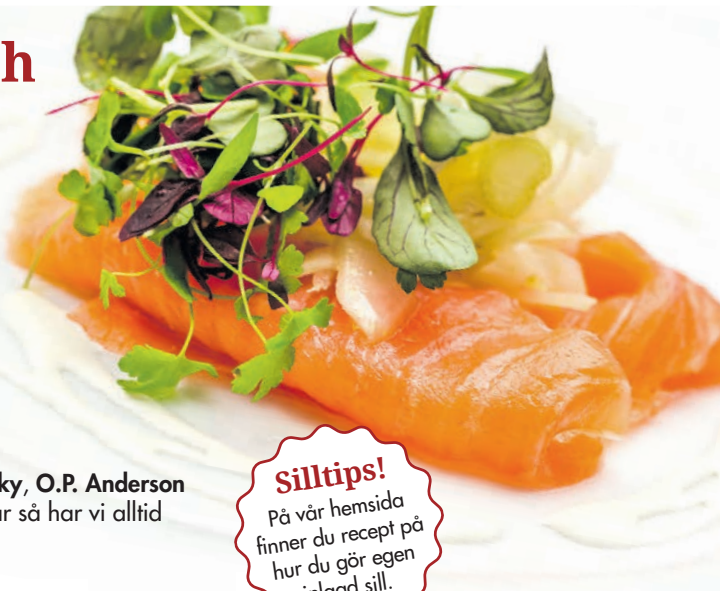

Dags att redan nu se över nyårsbordets alla godsaker. Vi har allt för en riktigt lyckad festmiddag. I butiken har vi fyllt på med våra egna ugnsmarinerade laxar med smak av **dill, ädelost, chili** eller **naturell**. Dessutom nygjord **nygravad, varmrökt** och **kallrökt** lax i våra välfyllda juldiskar. Varmt välkommen in till oss!